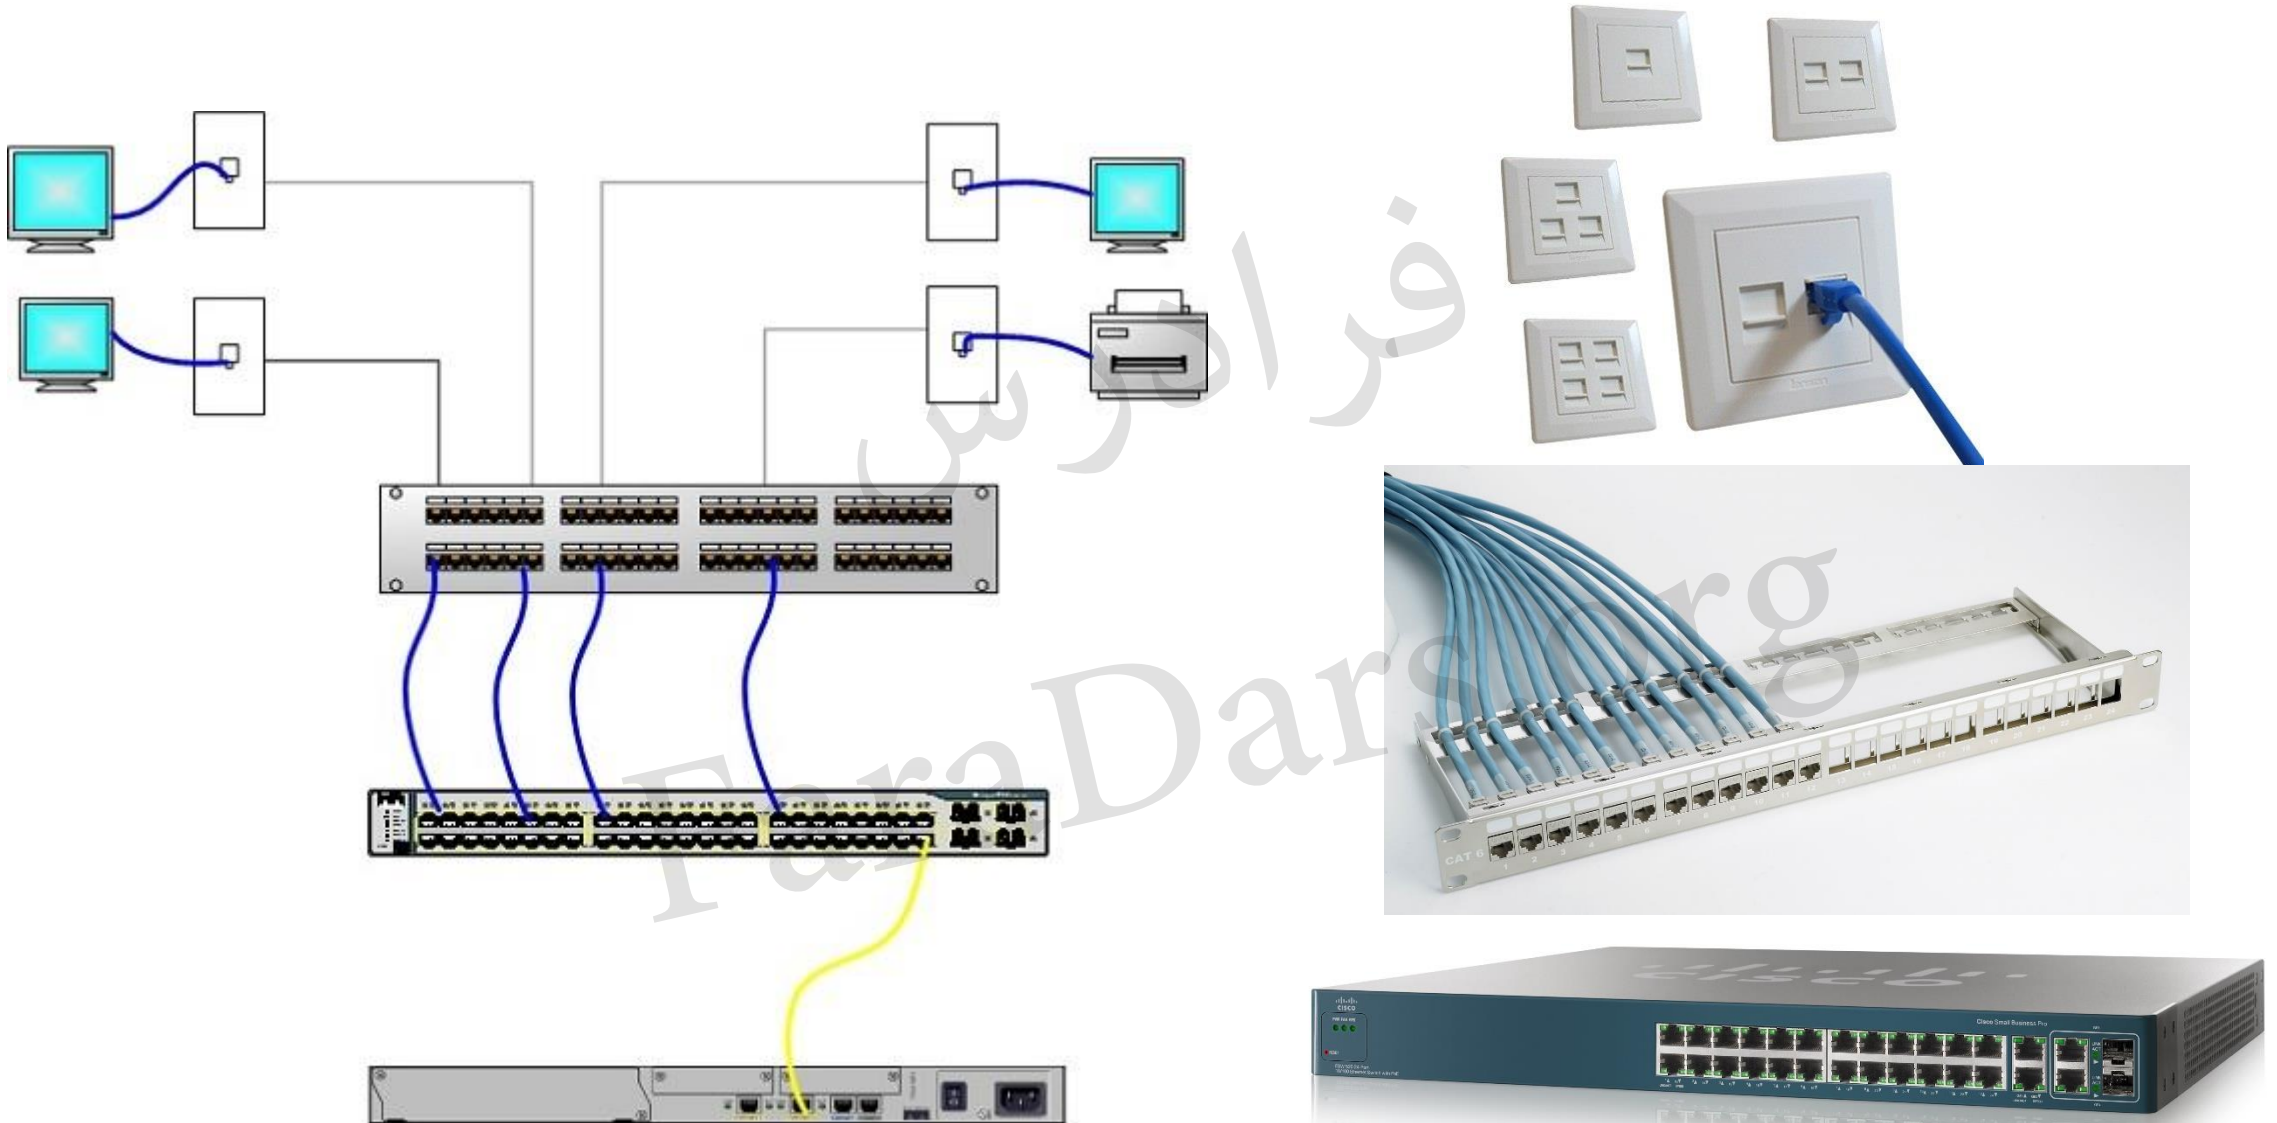

فرادرس

فرا تراژیک کلاس درس
www.faradars.org

آموزش الفبای شبکه های کامپیوتری (Network+)

مدرس:

مهندس ولی زاده

Faradars.org

بسترهای ارتباطی هدایت شونده (کابلی) کابل زوج سیم بهم تابیده Twisted pair

بسترهای ارتباطی هدایت شونده (کابلی) کابل زوج سیم بهم تابیده Twisted pair

cable stripper

crimper tool

Cable Tester

بسترهای ارتباطی هدایت شونده (کابلی) کابل زوج سیم بهم تابیده Twisted pair

این اسلاید ها بر مبنای نکات مطرح شده در فرادرس

«آموزش نتورک پلاس (Network+)»

تهیه شده است.

برای کسب اطلاعات بیشتر در مورد این آموزش به لینک زیر مراجعه نمایید